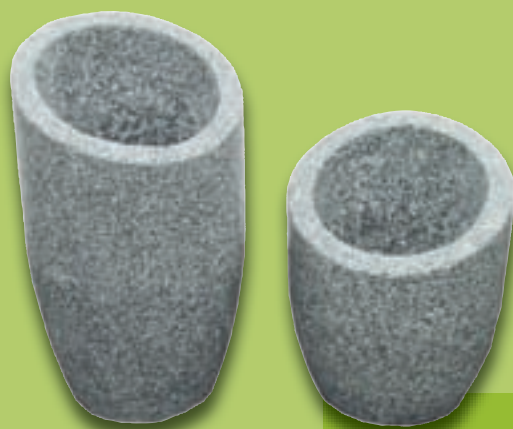

Pisa

- Farben: Granit grau weiß oder graphit
- Maße: z.B. Ø 40 x 35 - 49 cm

99,- €